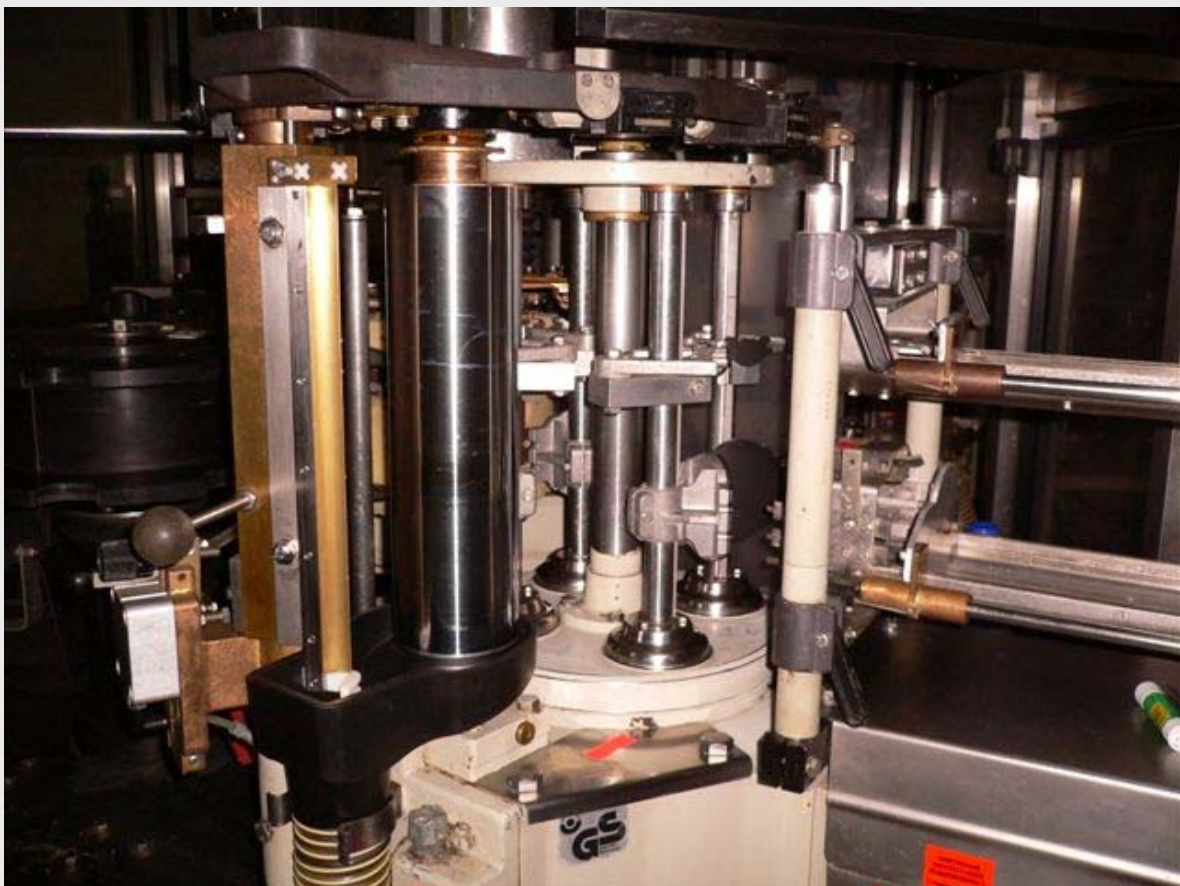

Ligne embouteillage 12,000 bph

Ligne embouteillages avec une capacité de 12.000 bph dans un très bon état, révisé complètement en 2002; en partie des machines nouveau, convoyeurs complètement de 2002.

Capacité - 0.33 et 0.5 l	12,000 Flph	Krones Diverse
Commande	S5/S7	
Laveuse	14 cellules	Diverse
Soutireuse	42 vannes	Diverse
Etiquetteuse		Krones
Caisseur/Decaisseur	2002	Rico
Convoyeurs	2002	Diverse

Si vous avez besoin des informations en plus n'hésitez pas de contacter ESCHENLOHR.

Prix

Prix:

Négociation

Aperçu

Divers photos – ligne embouteillages 12.000 bph

Divers photos – ligne embouteillages 12.000 bph

Divers photos – ligne embouteillages 12.000 bph

Divers photos – ligne embouteillages 12.000 bph

Divers photos – ligne embouteillages 12.000 bph