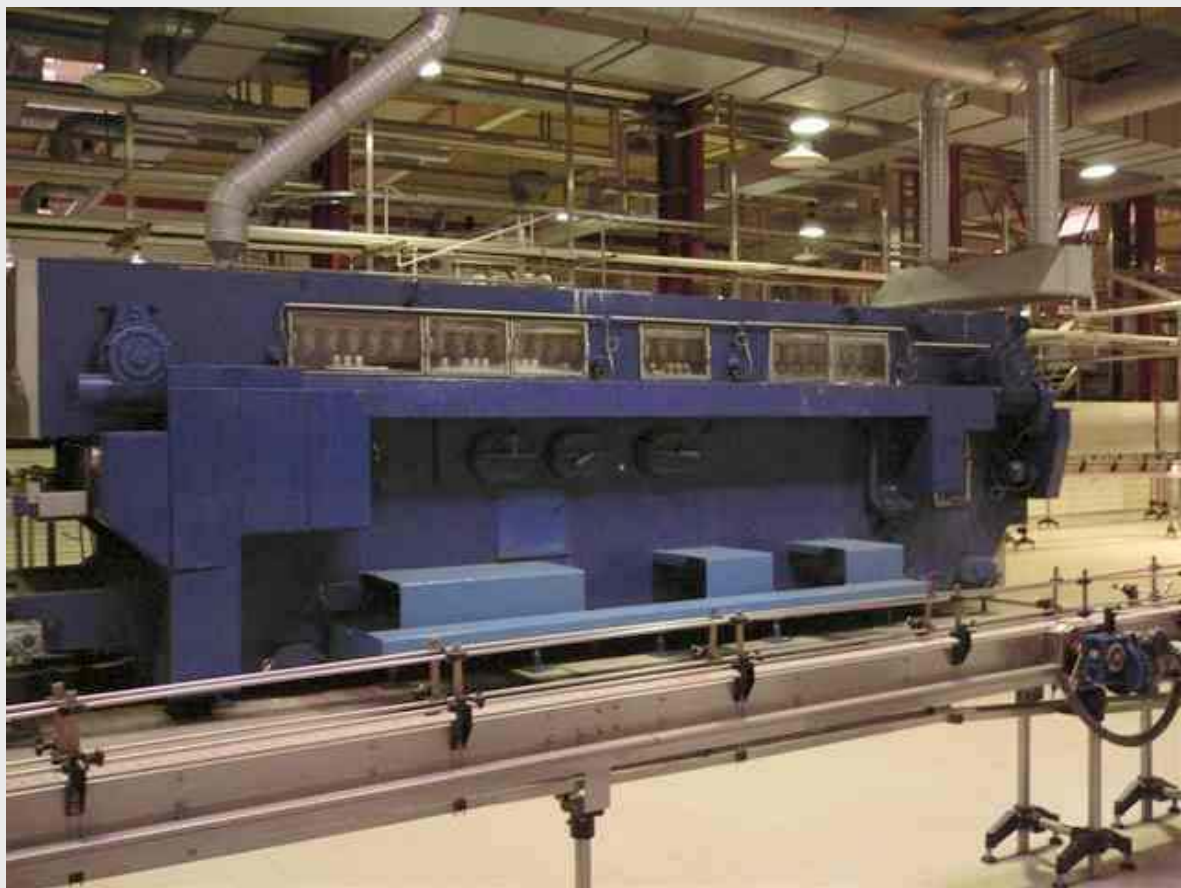

Ligne embouteillage 12,000 bph

Ligne embouteillages avec une capacité de 12.000 bph dans un très bon état, révisé complètement en 2002; en partie des machines nouveau, convoyeurs complètement de 2002.

Capacité - 0.33 et 0.5 l	12,000 Flph	Krones Diverse
Commande	S5/S7	
Laveuse	14 cellules	Diverse
Soutireuse	42 vannes	Diverse
Etiquetteuse		Krones
Caisseur/Decaisseur	2002	Rico
Convoyeurs	2002	Diverse

Divers photos – ligne embouteillages 12.000 bph

Divers photos – ligne embouteillages 12.000 bph

Divers photos – ligne embouteillages 12.000 bph