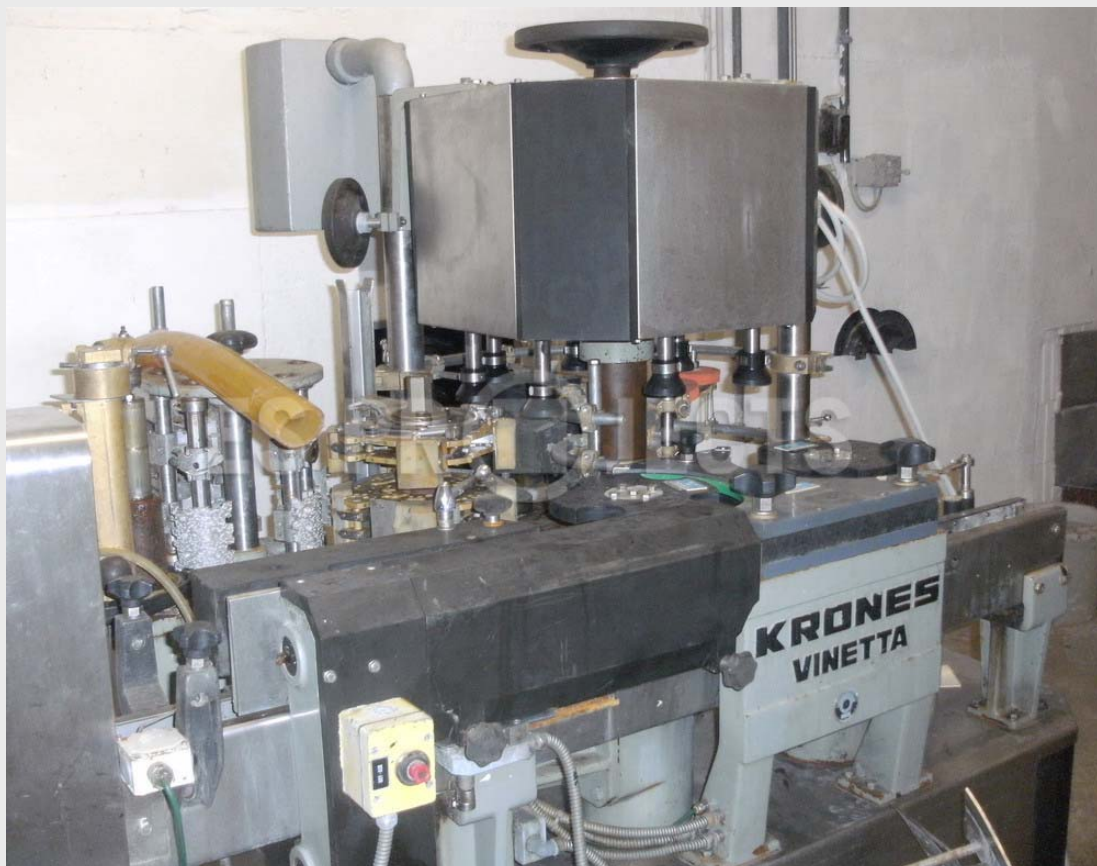

Etiqueteuse, 4.000 bph, 1985

Etiqueteuse avec une capacité de ~ 4.000 bph, construite 1985. La machine était démontée d'une ligne consignée d'une capacité de 4.000 bph.

Aperçu

Type Vinetta	~ 4.000 bph	1985	KRONES
Station de front	4 agrégats Rouleau à gomme		
Etiquette	Etiquettes de cul et tronc		
Carrousel - 2 vitesses	8 stations Eponges Brosses		
Avec pompe de colle			
Encombrement	~ 1,6 x 1,2 x 1,8 m		

For more information please ask for detailed documents provided by ESCHENLOHR.

Prix

Prix:

Négociation

Diverse Photos – Etiqueteuse, 4.000 bph, 1985