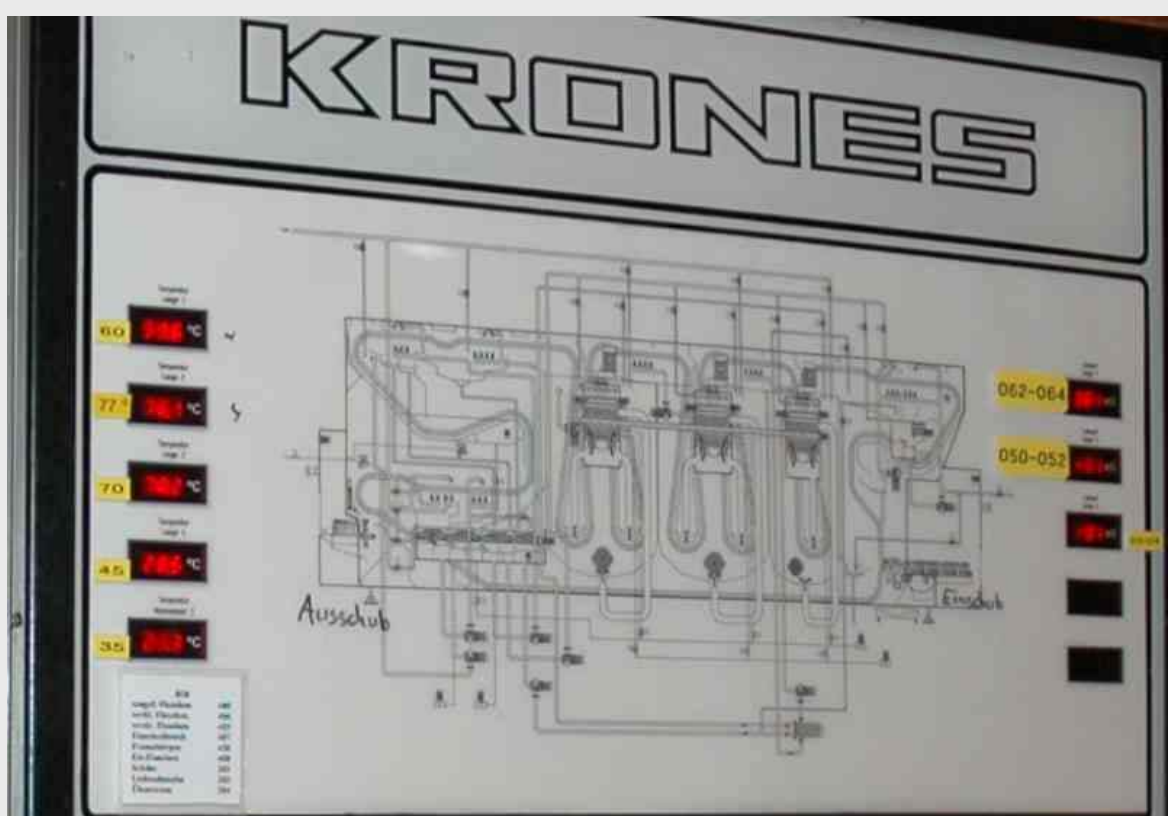

Diversas fotos – lavadora de botellas